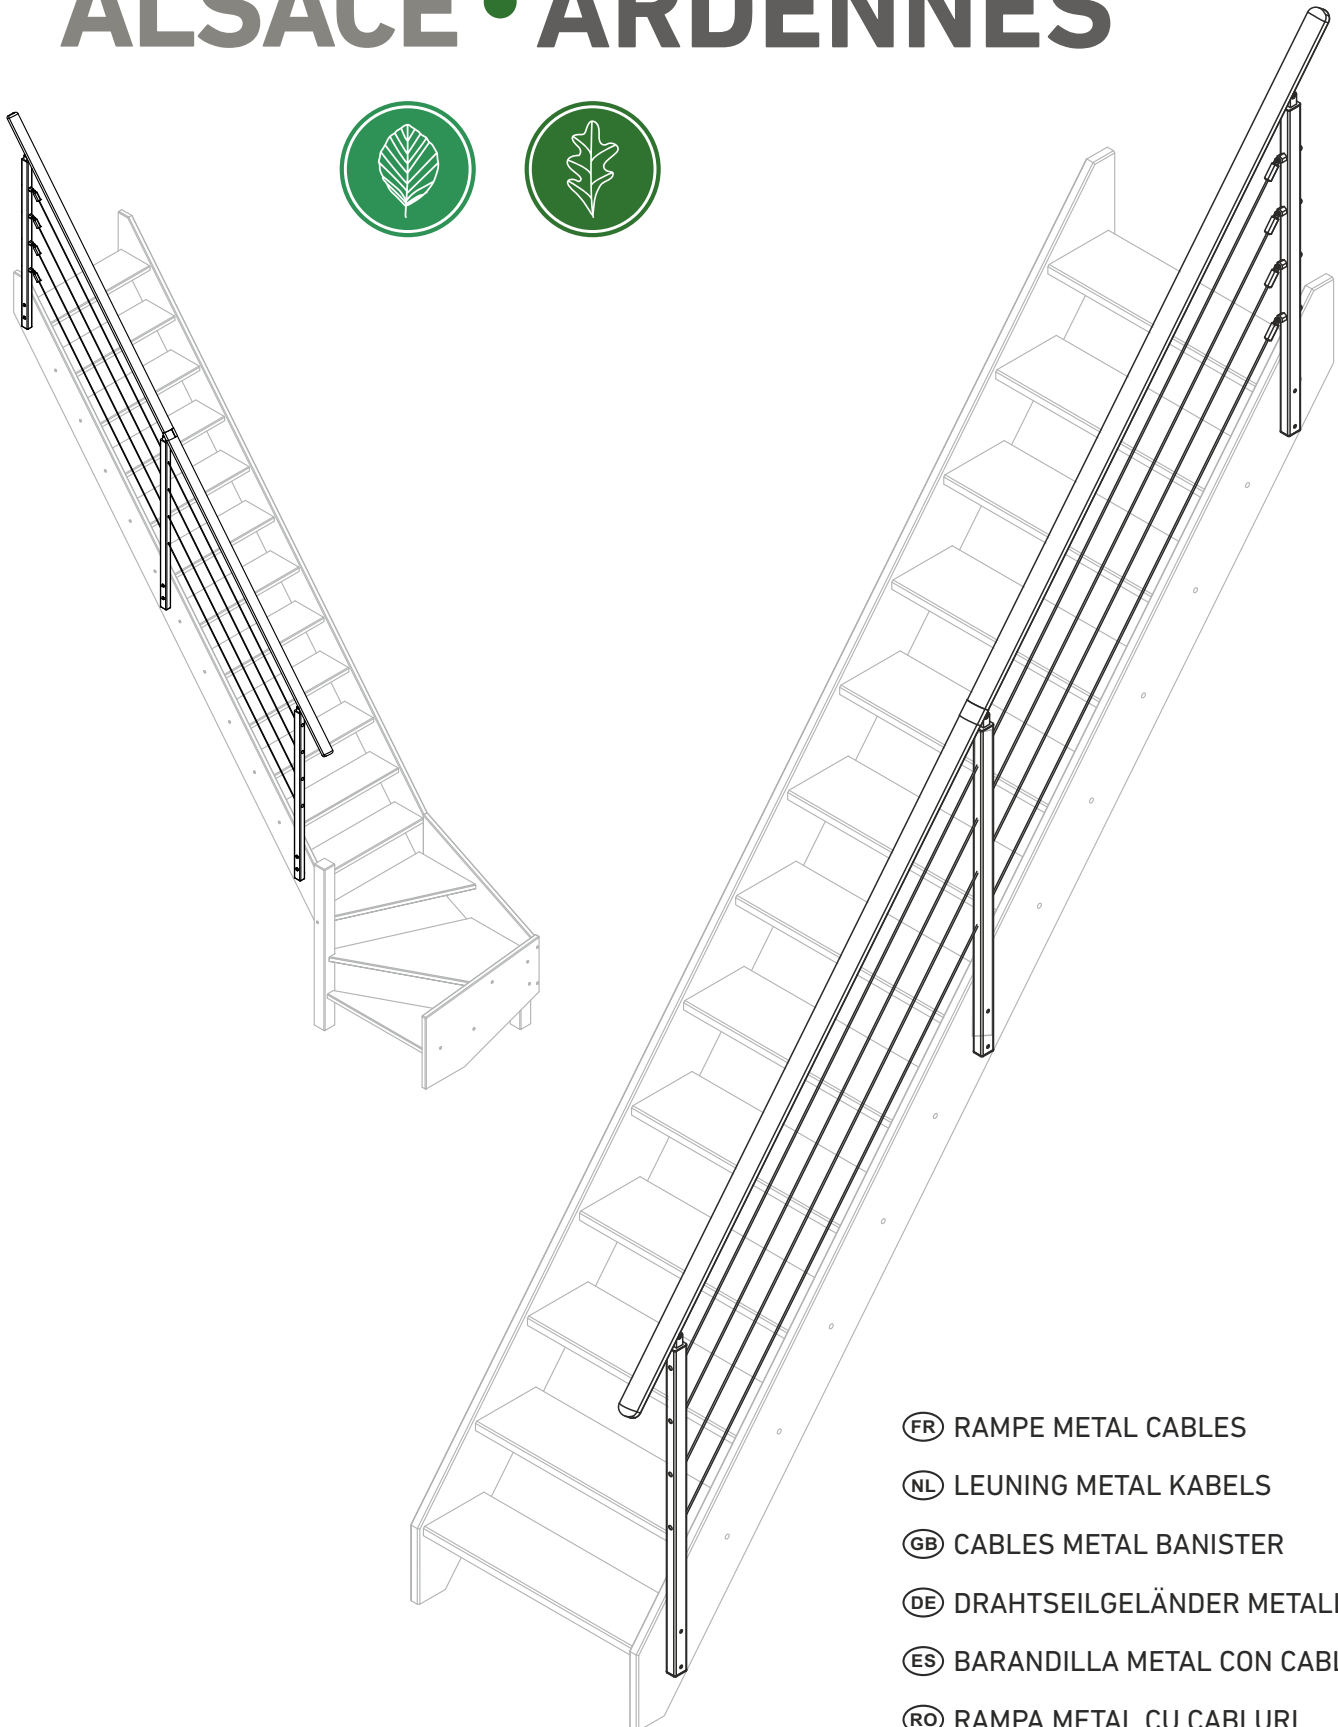

ALSACE • ARDENNES

- Ⓡ FR RAMPE METAL CABLES
- Ⓡ NL LEUNING METAL KABELS
- Ⓡ GB CABLES METAL BANISTER
- Ⓡ DE DRAHTSEILGELÄNDER METALL
- Ⓡ ES BARANDILLA METAL CON CABLES
- Ⓡ RO RAMPA METAL CU CABLURI

01 x1 30x40x955 	02 x1 30x40x955 	03 x1 30x40x955 	04 x2 40x50x1815 	05 x4 M6 	06 x4 Ø10x16 	07 x8 M6x6 HEX3 	08 x4 Ø4x3500 	09 x4 M6x55
				10 x2 20x40x250 	11 x4 M12x42 	12 x4 17x40 	13 x4 Ø15x10 	14 x3 M6x20
15 x1 20x40x395 	16 x1 45x50x55 	17 x6 M8x74 	18 x12 Ø4x24 	19 x6 M8 	20 x6 M8xØ16x1 	21 x1 HEX3 	 	

13 Ph2/3 08 04
15 Pz2/3
17

1

2

4 A

4 B

3

5

6