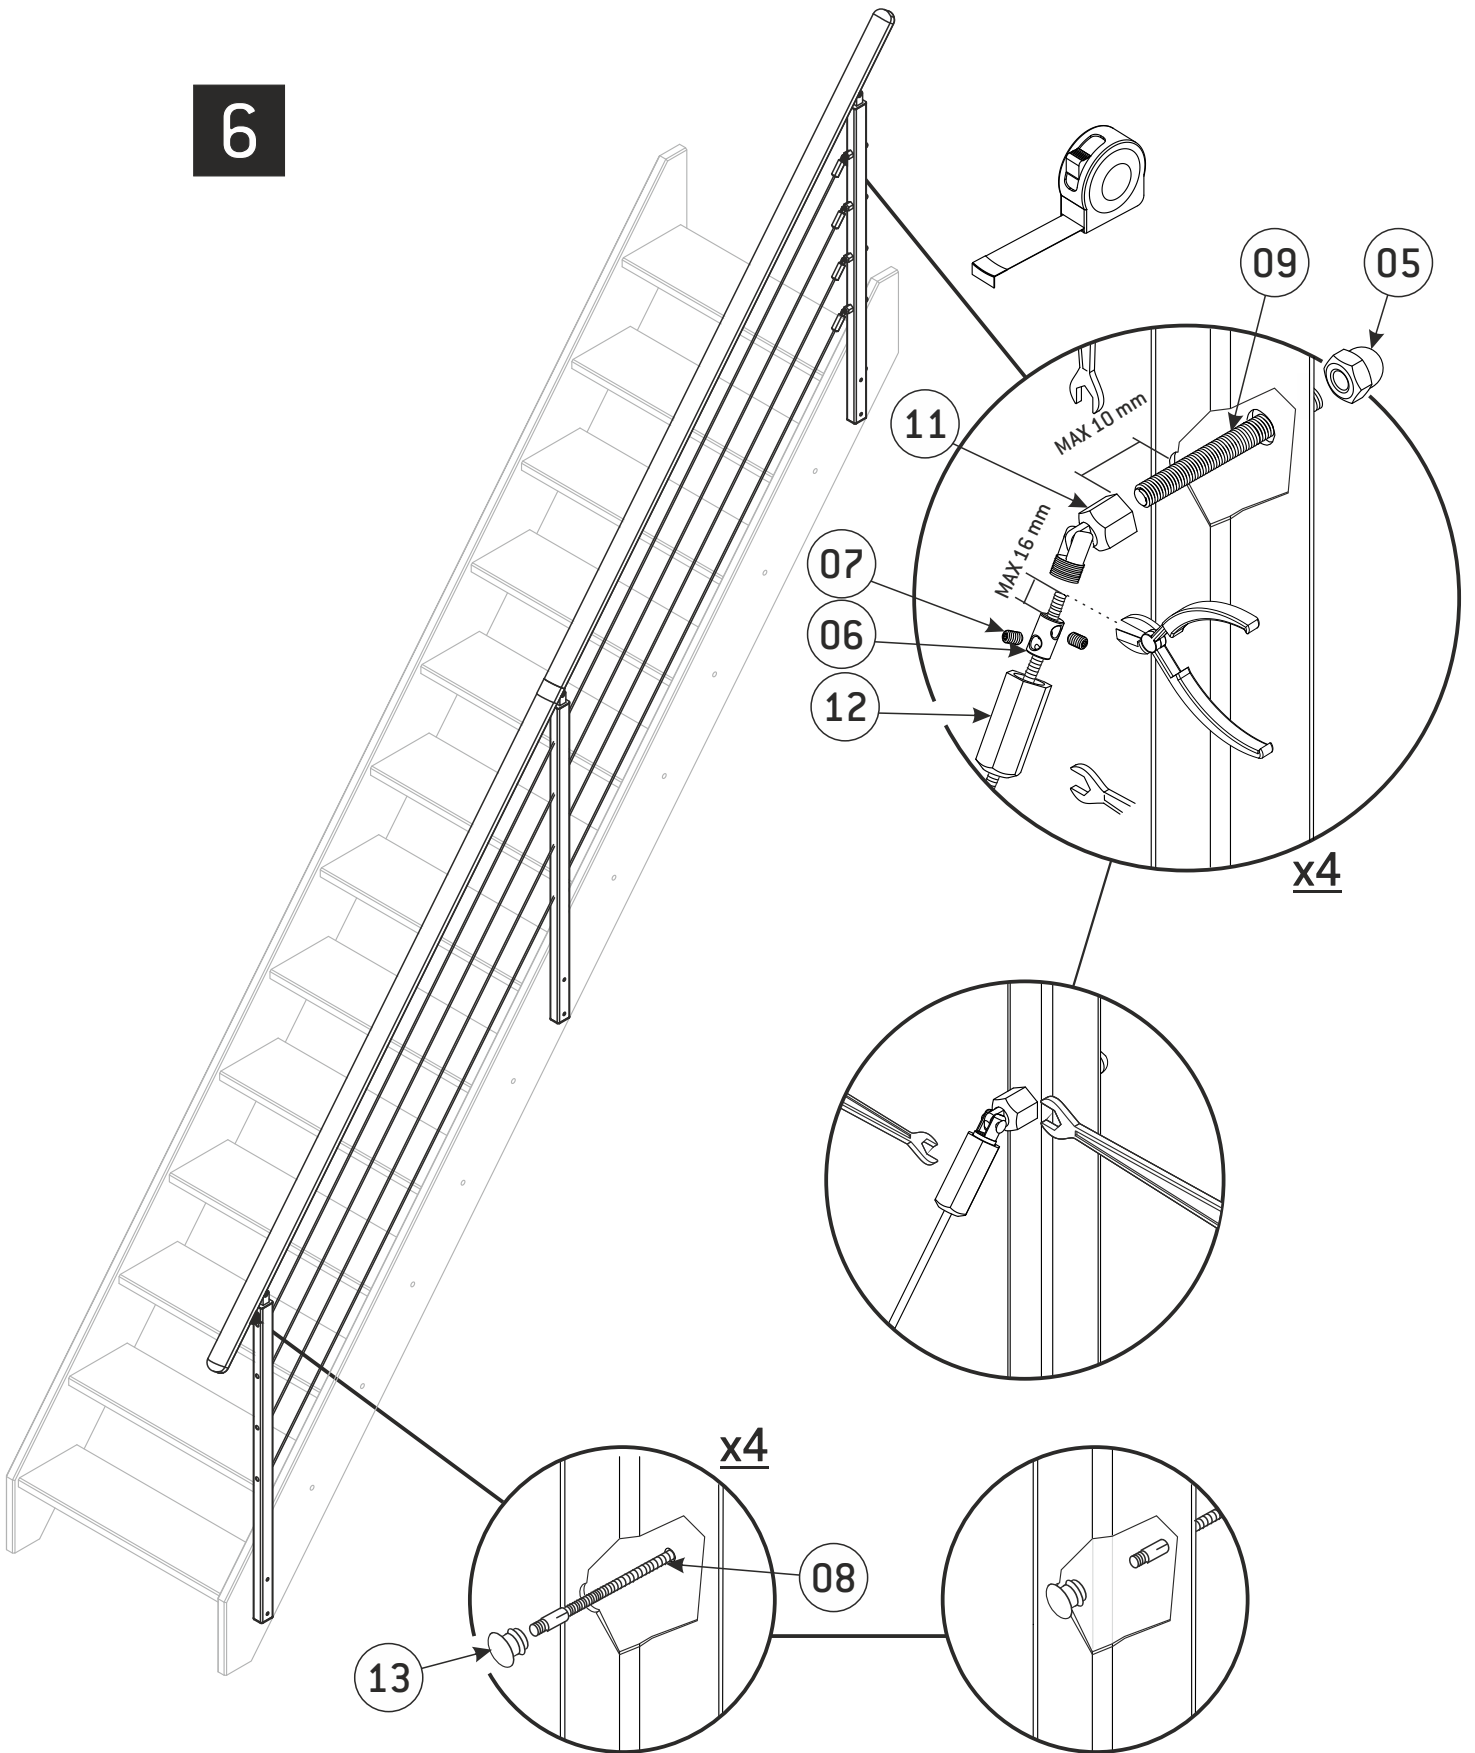

6

40 AVENUE DE L'ESPÉRANCE - 6220 FLEURUS - BELGIUM
TEL: +32/71/25.39.60, E-MAIL: info@sogem-sa.com