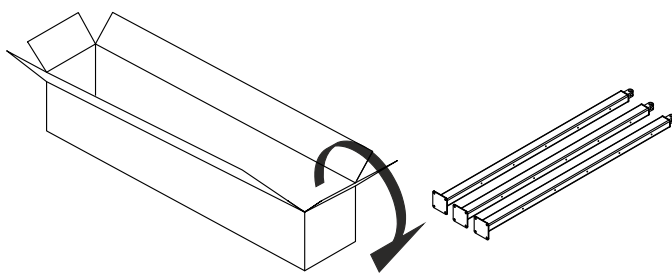

01 x1 30x40x955 	02 x1 30x40x955 	03 x1 30x40x955 	04 x2 40x50x1815 	05 x4 M6 	06 x4 Ø10x16 	07 x8 M6x6 HEX3 	08 x4 Ø4x3500 	09 x4 M6x55
				10 x2 20x40x250 	11 x4 M12x42 	12 x4 17x40 	13 x4 Ø15x10 	14 x3 M6x20
15 x1 20x40x395 	16 x1 45x50x55 	17 x6 M8x74 	18 x12 Ø4x24 	19 x6 M8 	20 x6 M8xØ16x1 	21 x1 HEX3 	 	

13 Ph2/3 08 04
15 Pz2/3
17

1

2