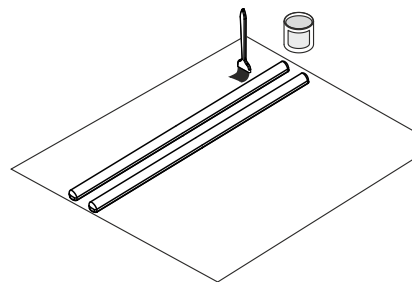

01 x1 30x40x955 	02 x1 30x40x955 	03 x1 30x40x955 	04 x2 40x50x1815 	05 x4 M6 	06 x4 Ø10x16 	07 x8 M6x6 HEX3 	08 x4 Ø4x3500 	09 x4 M6x55
				10 x2 20x40x250 	11 x4 M12x42 	12 x4 17x40 	13 x4 Ø15x10 	14 x3 M6x20
15 x1 20x40x395 	16 x1 45x50x55 	17 x6 M8x74 	18 x12 Ø4x24 	19 x6 M8 	20 x6 M8xØ16x1 	21 x1 HEX3 	 	

13 Ph2/3 08 04
15 Pz2/3
17

1

2