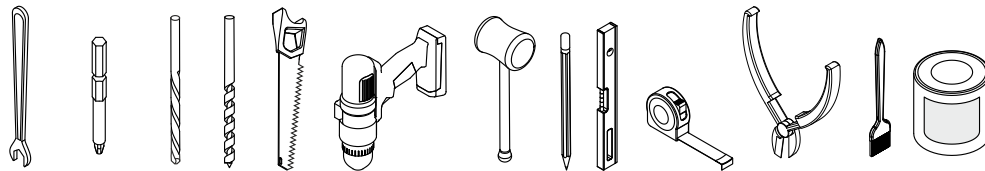

ALSACE • ARDENNES

- Ⓡ FR RAMPE METAL CABLES
- Ⓡ NL LEUNING METAL KABELS
- Ⓡ GB CABLES METAL BANISTER
- Ⓡ DE DRAHTSEILGELÄNDER METALL
- Ⓡ ES BARANDILLA METAL CON CABLES
- Ⓡ RO RAMPA METAL CU CABLURI

01 x1 30x40x955 	02 x1 30x40x955 	03 x1 30x40x955 	04 x2 40x50x1815 	05 x4 M6 	06 x4 Ø10x16 	07 x8 M6x6 HEX3 	08 x4 Ø4x3500 	09 x4 M6x55
				10 x2 20x40x250 	11 x4 M12x42 	12 x4 17x40 	13 x4 Ø15x10 	14 x3 M6x20
15 x1 20x40x395 	16 x1 45x50x55 	17 x6 M8x74 	18 x12 Ø4x24 	19 x6 M8 	20 x6 M8xØ16x1 	21 x1 HEX3 	 	